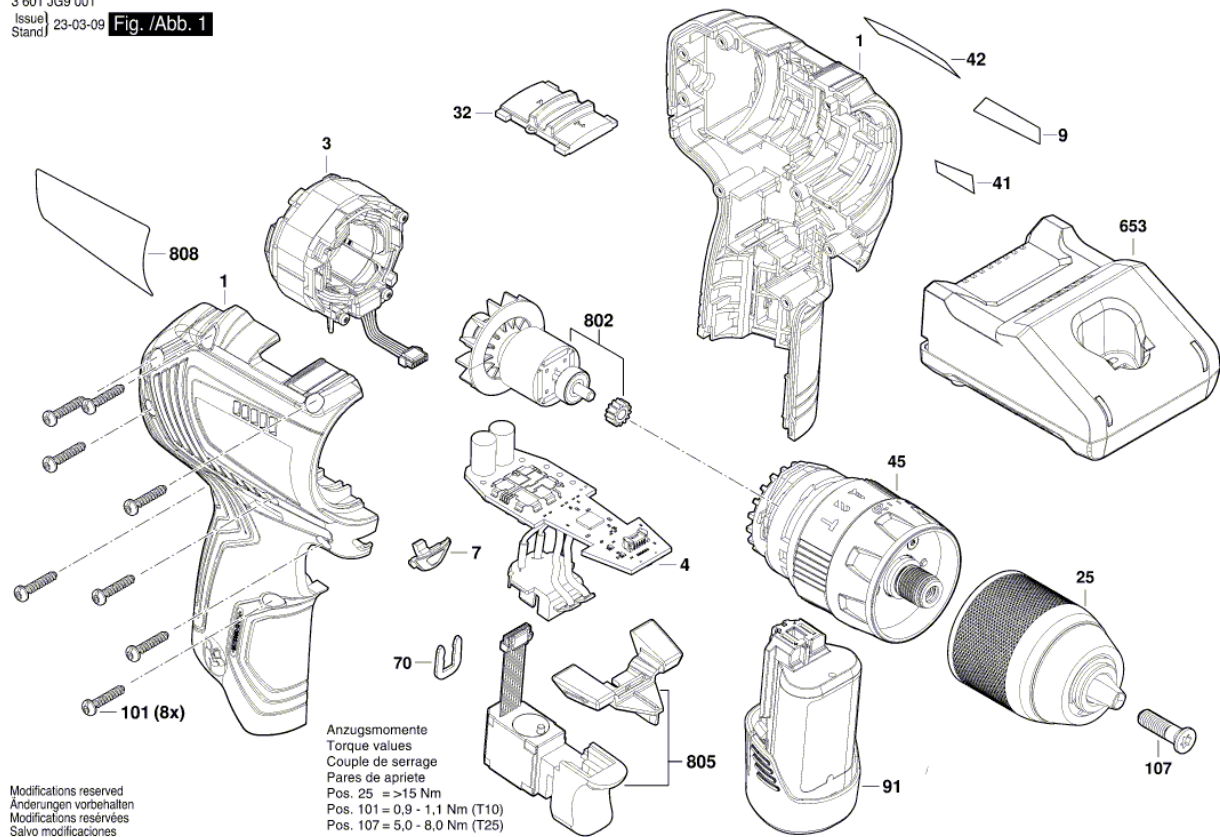

Изображение - модел - Е

3 601 JG9 001
Issue/ Stand/ 23-03-09 Fig./Abb. 1

Списък на резервните части

Артикул	Каталожен номер	Описание	Изображение
1	1 605 806 5LV	КОРПУС	1
3	1 619 P14 586	СТАТОР	1
4	1 607 233 5EZ	СЕТ- КЛЮЧ + ЕЛЕКТРО	1
7	2 609 101 035	ЛЕЩА	1
9	1 601 11C 2RG	ТАБЕЛКА GSR12V-30	1
25	1 600 A02 9ML	БЪРЗОЗАТЯГАЩ ПАТРОН	1
32	1 600 A01 2MM	МОДУЛ ПРЕВКЛЮЧВАНЕ	1
41	1 601 11C 25W	СТИКЕР	1
42	1 601 11C 2M4	СТИКЕР	1
45	1 600 A01 2MN	СЪЕДИНИТЕЛ	1
70	2 609 110 537	КЛИП	1
101	2 609 110 201	TORX-ВИНТ 3x16	1
107	2 603 421 229	ВИНТ M6x23 ЛЯВА РЕЗБА	1
802	1 600 A01 C9M	СЕТ МОТОР	1
805	1 607 200 37K	ПУСКОВ КЛЮЧ	1
808	1 607 000 EN6	ТАБЕЛКА	1